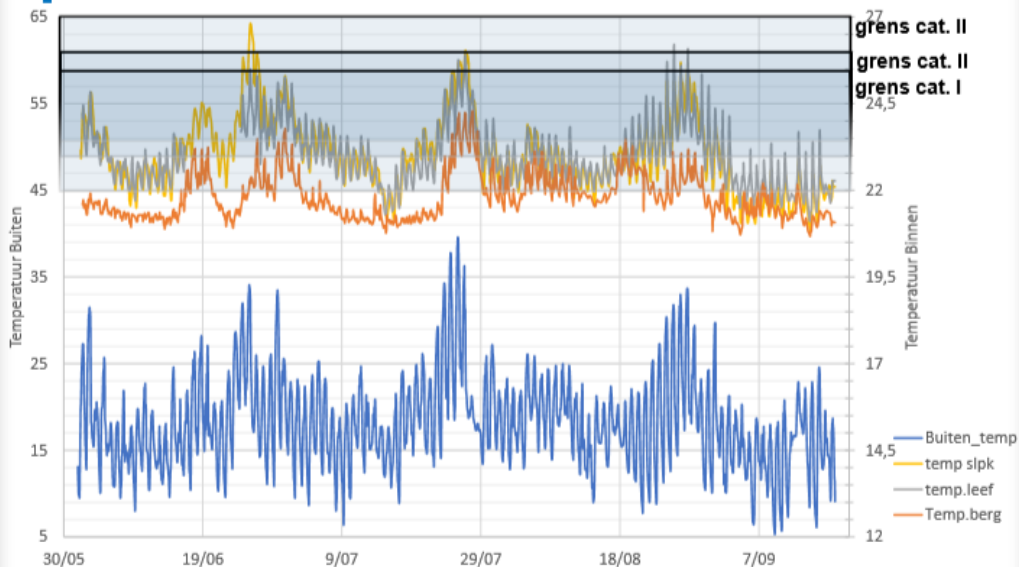

SCOOOL

Temperatuursmetingen tijdens de zomer van 2019

Woning Geel

- Bouwjaar 2014
- Oriëntatie VG: ZW
- Bron: verticale boringen
- Afgifte: Vloer
- Ventilatie systeem D met enthalpiewisselaar

Woning Geel

Woning Geel: Temperatuur

16 | 14/11/2019 | CORNET SCoolS

Woning Geel: Brontemperatuur

29 | 14/11/2019 | CORNET SCoolS