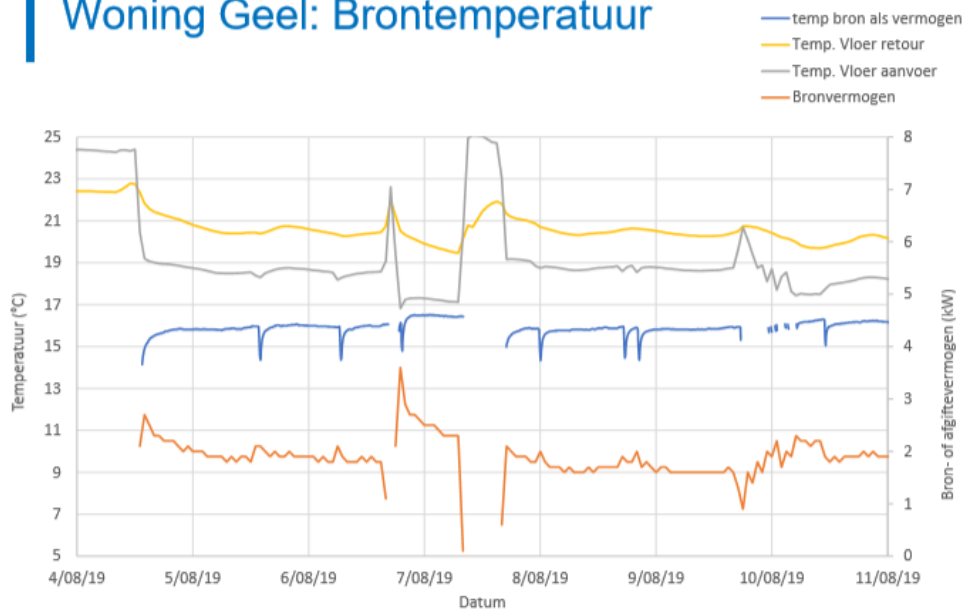

SCOOOL

Temperatuursmetingen tijdens de zomer van 2019

Woning Geel

- Bouwjaar 2014
- Oriëntatie VG: ZW
- Bron: verticale boringen
- Afgifte: Vloer
- Ventilatie systeem D met enthalpiewisselaar

Woning Geel

Woning Geel: Temperatuur

16 | 14/11/2019 | CORNET SCoolS

Woning Geel: Brontemperatuur

29 | 14/11/2019 | CORNET SCoolS