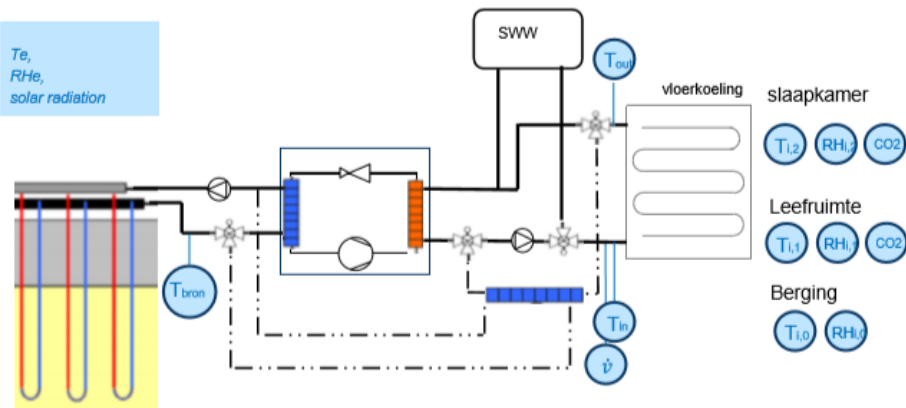

SCOOOL

Temperatuursmetingen tijdens de zomer van 2019

Woning Geel

- Bouwjaar 2014
- Oriëntatie VG: ZW
- Bron: verticale boringen
- Afgifte: Vloer
- Ventilatie systeem D met enthalpiewisselaar

Woning Geel

Woning Geel: Temperatuur